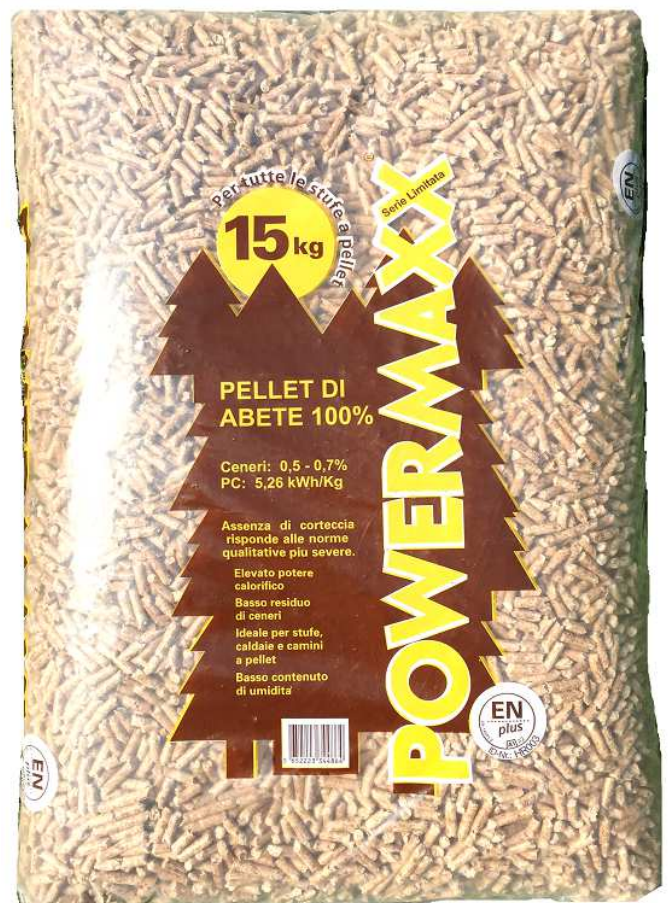

SCHEDA TECNICA PELLETT
POWERMAXX

POWERMAXX Serie Limitata

IL PELLETT DI ABETE

Nome: POWERMAXX
Tipo di legno: 100 % Abete scortecciato
Provenienza: Croazia
Diametro: 6 mm
Lunghezza: 10-23 mm
Potere calorifico: 5,26 kWh/kg
Umidità: 6,4%
Durabilità meccanica: 98,9%
Formazione cenere: 0,5-0,7%
Polveri nel sacco: 0,28 %
Massa sterica: 670 kg/dm³
Sacchi a pallet: 78 sacchi (21 bancali)

Carico completo: 24,570 Tonn
Certificato: EN Plus A1

www.powermaxx.it