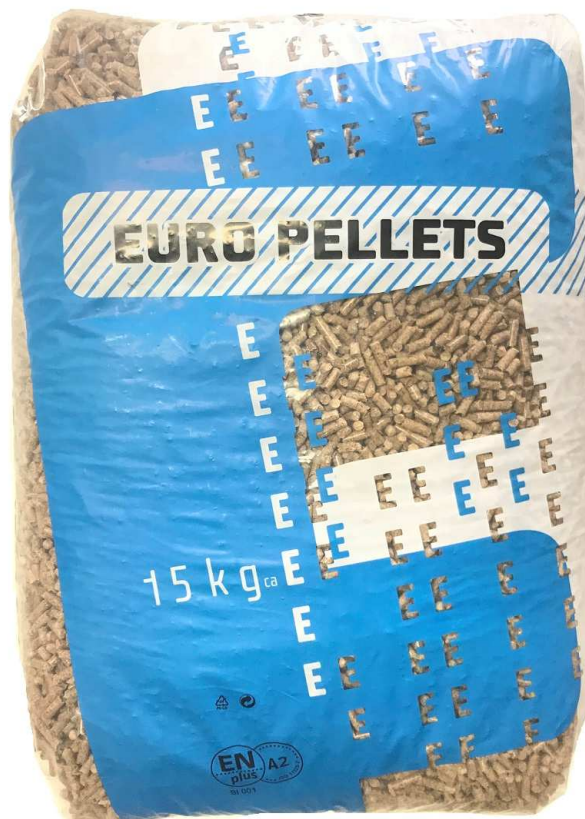

www.europellets.it